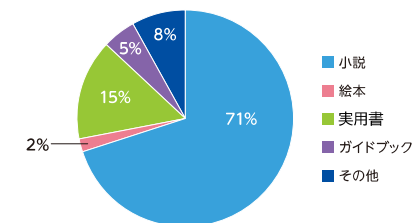

電子図書館利用者アンケート

どの分野の資料をよく読みますか(%)

その他いただいた主なご意見(抜粋)

電子図書館をつうぐこと図書館に行かなくても毎日日本が読みました。これからは沢山の本を読みたいです。

今後も新着資料を継続的に入れてほしい。

電子図書を増やしてほしい。
※同様のご意見が他にも16件ありました。

電子図書館では「小説・読み物」がよく読まれていました。令和5年7月に開始したサービスですが、これからも幅広い世代にご利用いただけるよう、いろいろなジャンルの資料収集に努めていきます。