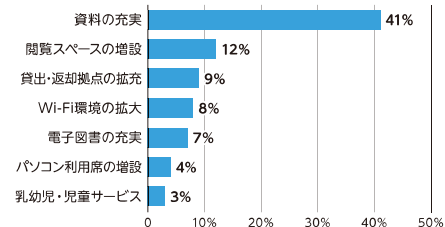

図書館にて配布中!

赤ちゃん・幼児向けの 本を紹介

最近出版された本から、長く読み継がれている本まで、読み聞かせにおすすめの本を掲載しています!

小学生向けの本を紹介

絵本・読み物・ノンフィクションをジャンル別に紹介しています。素敵な出会いがありますように!

掲載内容は図書館ホームページからご覧いただけます。

東雲図書館が5月1日にリニューアルオープンします!

改修工事により休館していた東雲図書館が5月1日(水)に再開します。新しくなった東雲図書館で、皆様のご利用をお待ちしております!

主な改修内容

- おはなし室が広くなりました。
- 照明設備をLED化しました。

利用者アンケートの結果について

令和5年10月28日(土)~11月7日(火)で、江東区立図書館10館(東雲図書館を除く)において、区立図書館利用者アンケートを、令和5年11月25日(土)~12月4日(月)で電子図書館利用者アンケートを実施しました。アンケートの回答にご協力いただき、誠にありがとうございました。このアンケート結果を踏まえ、今後も利用者サービスの向上に努めてまいります。(江東区立図書館利用者アンケート回答数:2,055件)(電子図書館利用者アンケート回答数:131件)(以下アンケート結果より一部抜粋)

江東区立図書館利用者アンケート

各図書館の利用満足度(全館平均)

サービスの向上を希望する項目(複数回答)

回答項目から回答割合の高かった上位7項目を掲載しています。(その他:データベースの充実、貴重資料の収集・公開、高齢者サービスの実施等)

多くの利用者から満足・おおむね満足という回答をいただきました。引き続き利用者に満足していただける図書館を目指します。

資料の充実を希望する割合が多くを占めました。資料の充実をはじめ、様々な図書館サービス・取組みを展開し、利用者サービスの向上に努めていきます。