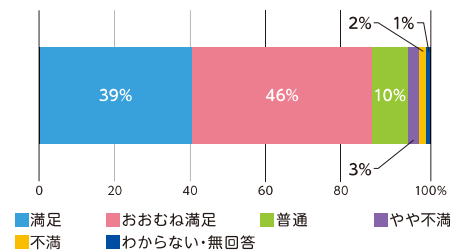

図書館にて配布中!

赤ちゃん・幼児向けの 本を紹介

最近出版された本から、長く読み継がれている本まで、読み聞かせにおすすめの本を掲載しています!

小学生向けの本を紹介

絵本・読み物・ノンフィクションをジャンル別に紹介しています。素敵な出会いがありますように!

掲載内容は図書館ホームページからご覧いただけます。

東雲図書館が5月1日にリニューアルオープンします!

改修工事により休館していた東雲図書館が5月1日(水)に再開します。新しくなった東雲図書館で、皆様のご利用をお待ちしております!

主な改修内容

- おはなし室が広くなりました。
- 照明設備をLED化しました。

利用者アンケートの結果について

令和5年10月28日(土)~11月7日(火)で、江東区立図書館10館(東雲図書館を除く)において、区立図書館利用者アンケートを、令和5年11月25日(土)~12月4日(月)で電子図書館利用者アンケートを実施しました。アンケートの回答にご協力いただき、誠にありがとうございました。このアンケート結果を踏まえ、今後も利用者サービスの向上に努めてまいります。(江東区立図書館利用者アンケート回答数:2,055件)(電子図書館利用者アンケート回答数:131件)(以下アンケート結果より一部抜粋)

江東区立図書館利用者アンケート

各図書館の利用満足度(全館平均)

サービスの向上を希望する項目(複数回答)

回答項目から回答割合の高かった上位7項目を掲載しています。(その他:データベースの充実、貴重資料の収集・公開、高齢者サービスの実施等)

多くの利用者から満足・おおむね満足という回答をいただきました。引き続き利用者に満足していただける図書館を目指します。

資料の充実を希望する割合が多くを占めました。資料の充実をはじめ、様々な図書館サービス・取組みを展開し、利用者サービスの向上に努めていきます。