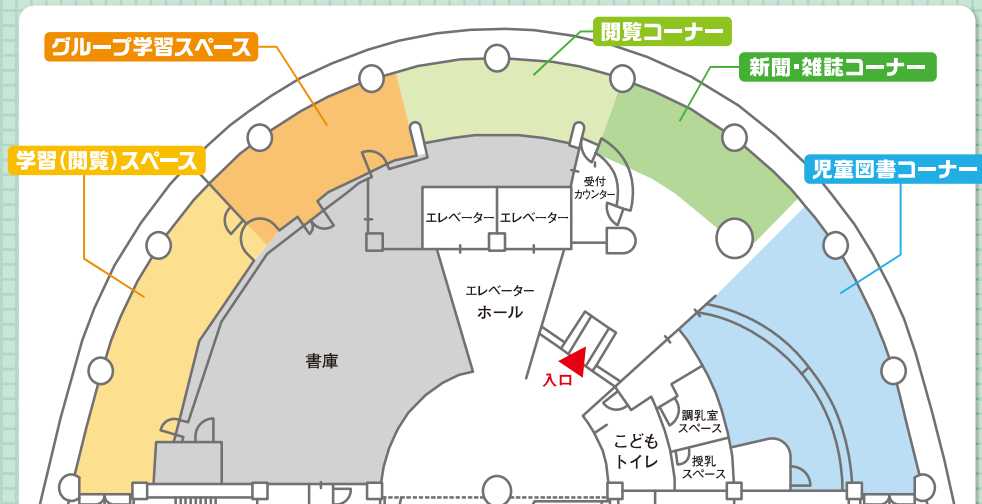

- 毎週水曜日 15:30～ 幼児・小学生
- 毎週木曜日 11:00～ 赤ちゃん

問い合わせ：江東区立有明こども図書館 TEL:03-3520-1146 FAX:03-3520-1145

NEWS!

有明こども図書館のオープンに合わせて、
貸出カードのデザインが
新しくなりました!

「コトミちゃん」が本を語っているよ!

有明こども図書館のフロア詳細は次ページへ▶

有明こども図書館 フロア紹介!

有明こども図書館は、有明スポーツセンター7階にあります。フロアをご紹介します!!

学習スペース、グループ学習スペース

集中して読書や学習ができるスペースのほか、グループで話し合いをしながら学習できるグループ学習スペースも用意しています。

閲覧コーナー、新聞・雑誌コーナー

落ち着いた資料を読むのソファなどを用意しています。新聞・雑誌も閲覧することができます。

児童図書コーナー

乳幼児と保護者がくつろいだり、絵本の読み聞かせができるコーナーです。

赤ちゃんと小さい子のほんだな こどものほんだな