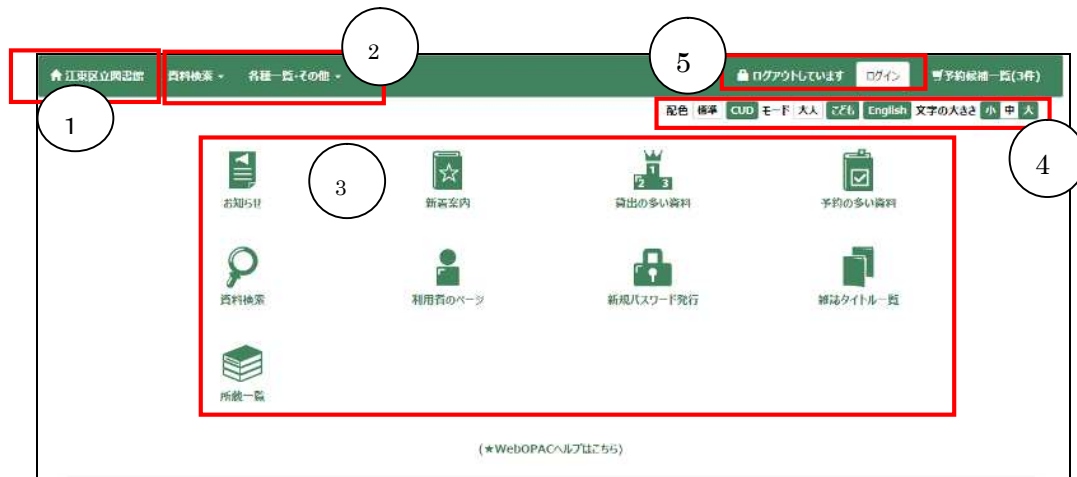

2. 館内 OPAC の場合

※館内 OPAC では、個人情報保護のため、ログイン保持機能を設定していないので、資料検索等の画面と行き来し予約入力などをするごとにログインが必要です。

- ① 「江東区立図書館」ボタン
クリックすると、トップ画面（メニュー一覧画面）へ遷移します。
- ② メニューリンク一覧
メニューの一覧が表示されます。
上部の横に並ぶメニュー画面は画面を遷移しても常に表示されます。
それぞれのメニュー名をクリックすると、下に細かいメニュー一覧が表示されます。
- ③ メニューアイコン一覧
館内 OPAC でのみメニューアイコン一覧画面が表示されています。
- ④ 画面の色合い、文字の大きさ等を変更できます。
 - ・ 配色切替
画面の色合いを切り替えることができます。
標準…JIS 規格(JIS X 8341-3:2016)準拠の配色
CUD…カラーユニバーサルデザイン(CUD)準拠の配色
 - ・ 言語モード切替（「おとな」「こども」「English」）
文言の表示言語を切り替えることができます。
 - ・ 文字の大きさ切替（「小」「中」「大」）
文字の大きさを切り替えることができます。
- ⑤ ログインボタン
ログインボタンをクリックすると、利用者のページに遷移します。