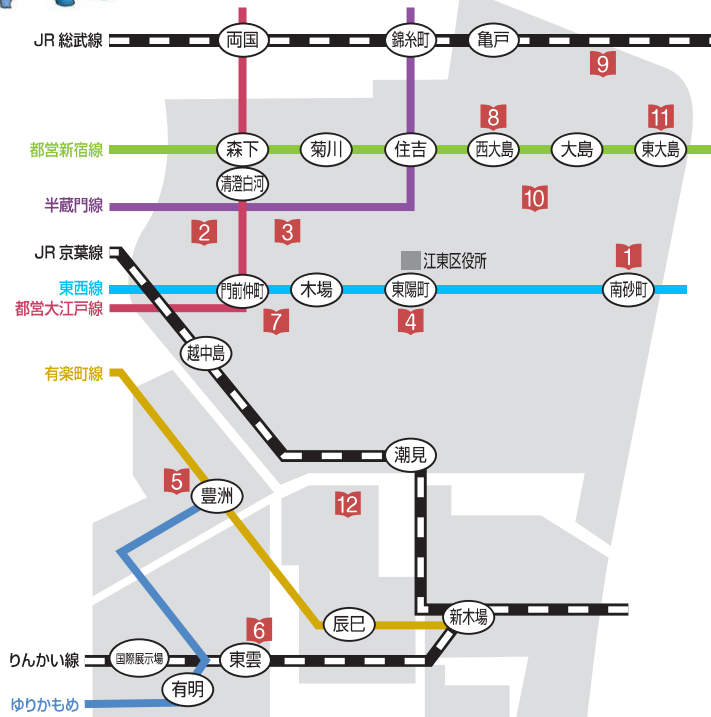

きみの進化を
みちびく本

こどものほんだな 小学生向け図書目録

平成30年3月 印刷物登録番号(29)91号

編集・発行 江東区教育委員会事務局 江東図書館
〒136-0076 江東区南砂6-7-52
電話 03-3640-3151

印刷 有限会社サムネク
〒135-0033 江東区深川2-2-12
電話 03-3643-1059

ことうく
江東区

こうとうくりつとしょかんいちらん
江東区立図書館一覧

1	江東図書館	みなみすな 南砂 6-7-52	☎3640-3151
2	深川図書館	きよすみ 清澄 3-3-39	☎3641-0062
3	白河子どもとしょかん	しろかわ もとがししょうがっこう 白河 (元加賀小学校1階 出入口は小学校と別)	☎3643-7439
4	東陽図書館	とうよう 東陽 2-3-6 (教育センター1階)	☎3644-6121
5	豊洲図書館	とよす 豊洲 2-2-18 (豊洲シビックセンター9階・10階・11階の一部)	☎3536-5931
6	東雲図書館	しののめ 東雲 2-7-5-201 (トミンタワー東雲2階)	☎3529-1141
7	古石場図書館	ふるいしば 古石場 2-13-2 (古石場文化センター4階)	☎5245-3101
8	城東図書館	おおしま 大島 4-5-1 (総合区民センター4階)	☎3637-2751
9	亀戸図書館	かめいど 亀戸 7-39-9	☎3636-6061
10	砂町図書館	すなまち 北砂 5-1-7 (砂町文化センター1階)	☎3640-4646
11	東大島図書館	ひがしおおしま 大島 9-4-2-101	☎3681-4646
12	枝川図書サービスコーナー	えだがわ 枝川 3-6-16 (枝川区民館1階)	☎3647-6860